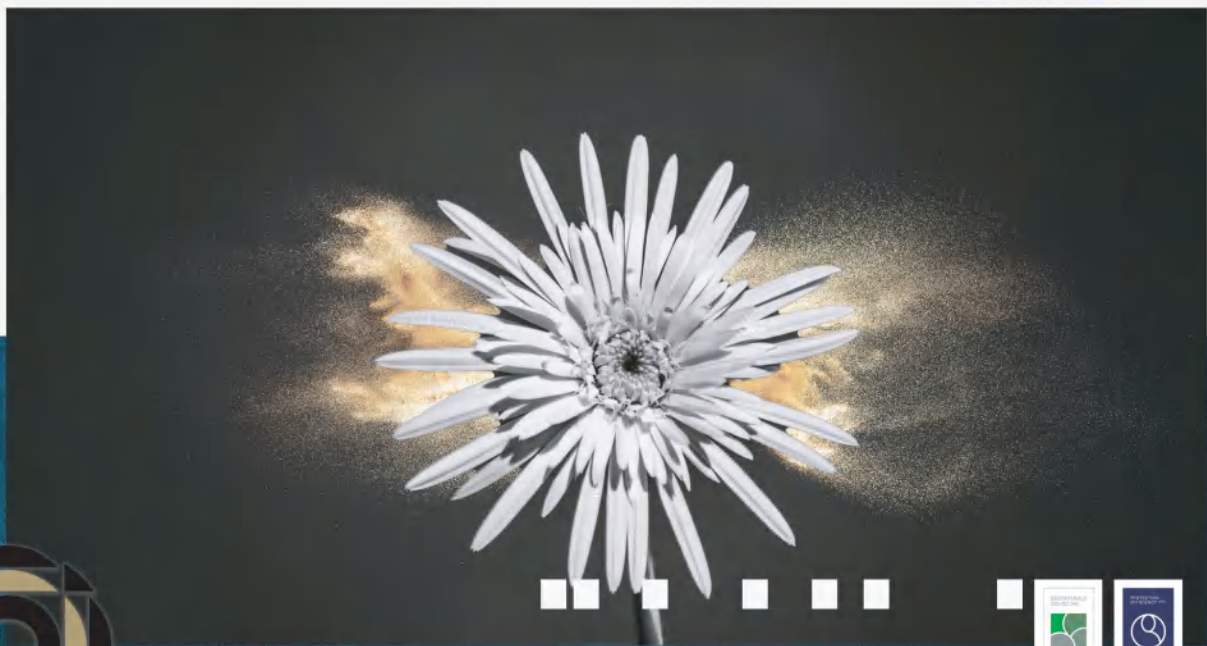

OuatBOX^{TECH}

FLOWERBOX

MURMURE DES SENTIMENTS

Cette gamme transcende la matière et ouvre une nouvelle dimension à l'expression des sentiments à travers textures et formes. FLOWERBOX tisse subtilement un message dans les entrelacs du temps et des émotions, dédiée à chaque instant précieux de la vie : cadeaux, anniversaires, festivités et attentions délicates, où chaque nuance murmure des messages d'affection et d'amour.

► AGILE ET ESTHÉTIQUE

Au centre du carton, Flowerbox forme un cocon autour de l'objet transporté. Flowerbox s'ouvre et se referme sur le même principe qu'un bouton de fleur.

En forme de fleur.

-Image florale, nature.